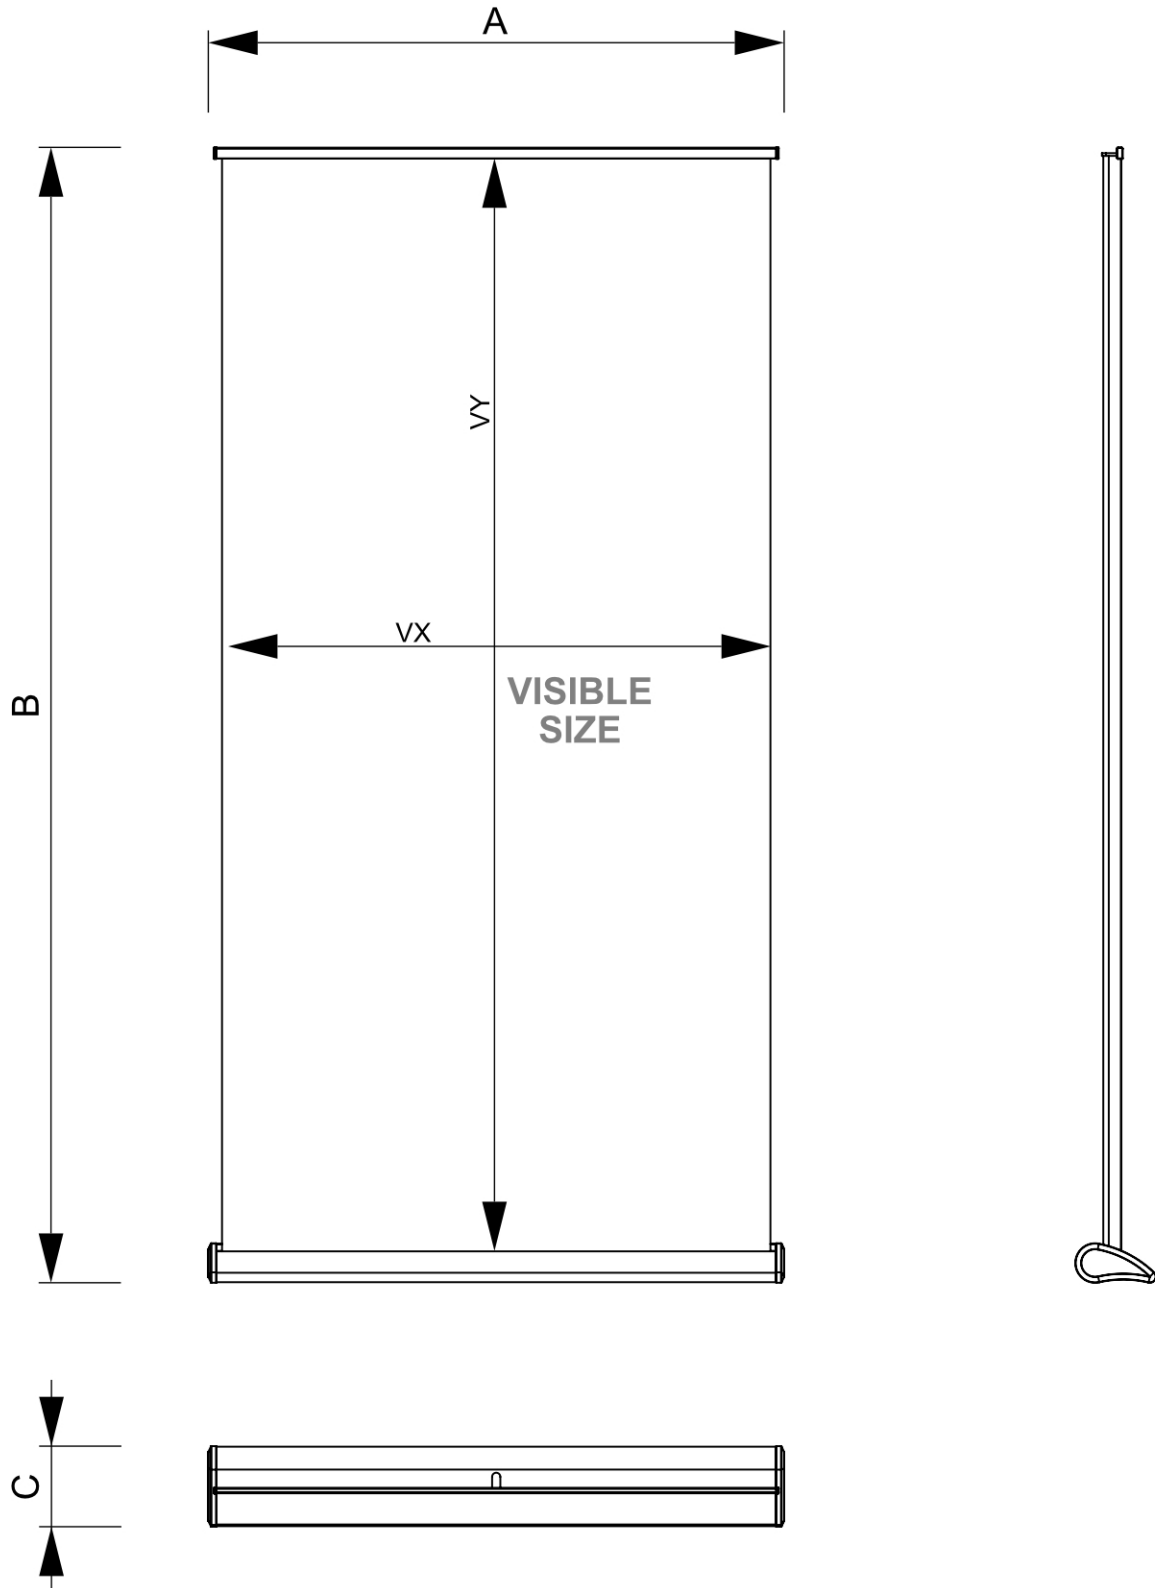

## Roll-Banner Premium Black 85 x 160-220 cm

RBPB085

- Roll-Banner Premium Black 85 x 160-220 cm
- Teleskopowy wspornik umożliwiający regulację wysokości od 160-220 cm
- Plastikowe zaślepki boczne w kolorze chromowanym

## Roll-Banner Premium Black 85 x 160-220 cm

RBPB085

### PODSTAWOWE INFORMACJE

SKU	Sizes (mm) (A x B x C)	Format (mm)	Widoczny rozmiar (mm) (VXxVY)	Rozstaw otworów (mm) (XxY)
RBPB085	900 x 2330 x 150	850 x 2200 mm	850 x 2200 mm	-

Orientacja	Weight (kg)
Pionowy	5,03